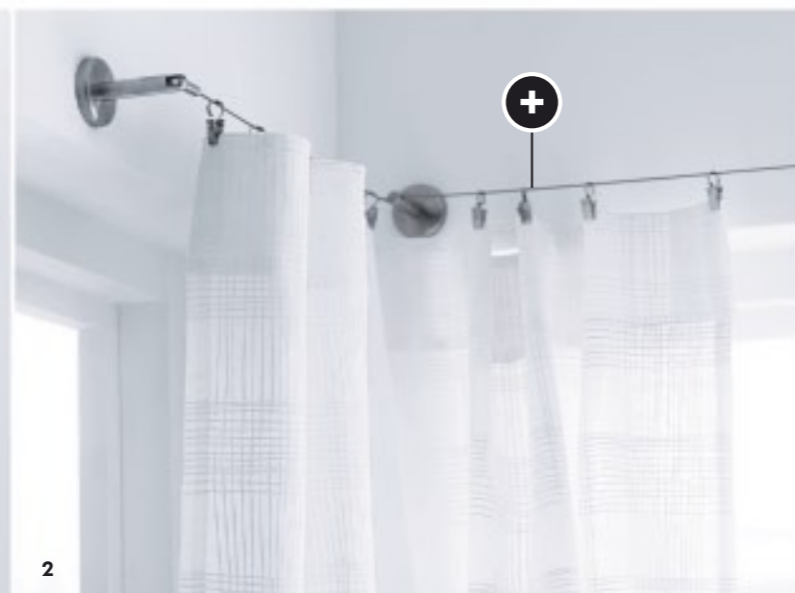

1. MERETE gardiner
249:-/par i 100% bomull.
B145xL250cm. Purpur.
☎ 001.209.79

nyhet SKUGGIG gardinstångset 119:- i aluminium/plast. Design: Ola Wihlborg. L140cm. Silverfärgad.
☎ 601.448.78

2. DIGNITET hörn 29:-/st i rostfritt stål. ☎ 400.780.30
DIGNITET gardinring med klämma 39:-/24st i rostfritt stål. ☎ 200.759.47

DIGNITET stålvajer 99:- som kan fästas i vägg, tak och hörn. Rostfritt stål. L500cm. ☎ 600.752.95

3. DEKA stålvajer inkl. klämmor 39:- i klarlackat, förnicklat stål. L300cm. ☎ 200.793.42

LILL gardiner 35:- 39:-/par som kan klippas till önskad längd; behöver inte fällas. 100% polyester. B280xL250cm. Vit. ☎ 901.119.80

4. TÄLJARE gardinstångset 159:- i betsad, massiv björk/zink. Design: Cecilia Stööp. L140cm. Vit/silverfärgad.
☎ 601.092.76

nyhet SKUGGIG gardinstångset 119:- i aluminium/plast. Design: Ola Wihlborg. L140cm. Svart. ☎ 801.448.58

IRJA gardinstångset 9:- i stål. Design: Johanna Jelinek. L140cm. Vit. ☎ 701.171.72

+ DIGNITET vajersystem anpassar sig efter dina utrymmen. Den 5 m långa vajern kan kapas till önskad längd. Och går även alldeles utmärkt att placera i ett hörn.

Vår bästa idé är det låga priset

1

2

3

4

139:-

HEDDA BLAD gardiner 139:-/par med dolda hållor i ovkant som ger ett jämnt fall. 70% polyester/30% bomull. Design: Kazuyo Nomura. B145xL250cm. Vit/svart. ☎ 801.174.83

Design and Quality IKEA of Sweden